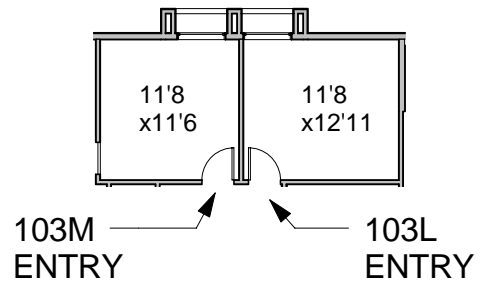

103T  
ENTRY

Suite 103T - 200 rsf

ENTRY  
209

Suite 209 - 1,450 rsf

Suite 103M - 184 rsf

Suite 103L - 187 rsf

SCALE: 1/16" = 1'-0"