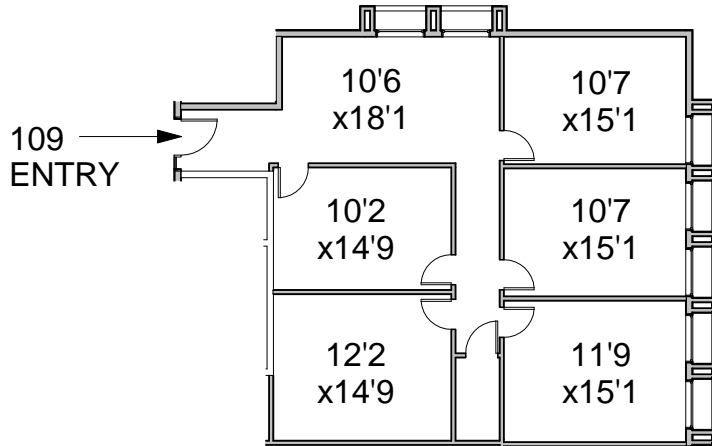

FLOOR PLAN

4300 S. I-10 SERVICE ROAD
METAIRIE, LA

Suite 103V - 336 rsf

Suite 109 - 1,413 rsf

Suite 112 - 1,055 rsf

Suite 215 - 862 rsf