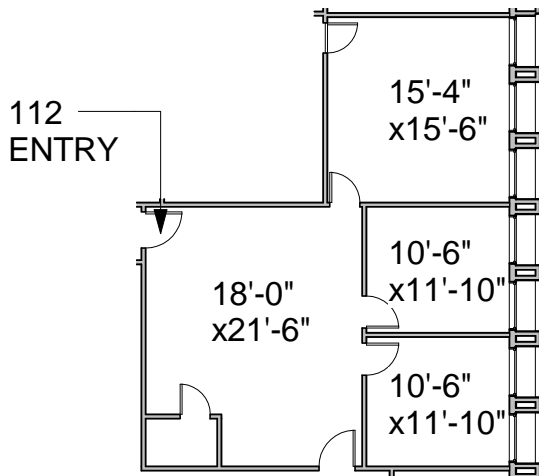

FLOOR PLAN

4300 S. I-10 SERVICE ROAD
METAIRIE, LA

Suite 103V - 336 rsf

Suite 109 - 1,413 rsf

Suite 112 - 1,055 rsf

Suite 215 - 862 rsf