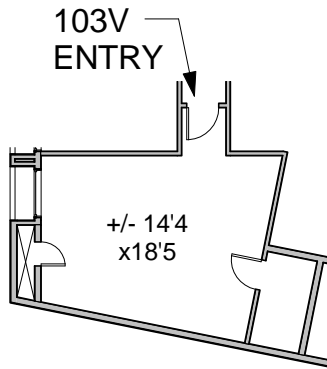

FLOOR PLAN

4300 S. I-10 SERVICE ROAD
METAIRIE, LA

Suite 103V - 336 rsf

Suite 109 - 1,413 rsf

Suite 112 - 1,055 rsf

Suite 215 - 862 rsf