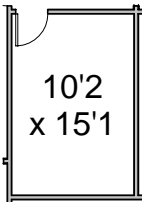

# FLOOR PLAN

4300 S. I-10 SERVICE ROAD  
METAIRIE, LA

Suite 115 - 1880 rsf

Suite 117 - 613 rsf

103k  
ENTRY

Suite 103k - 167 rsf

103S  
ENTRY

Suite 103S - 185 rsf

103T  
ENTRY

Suite 103T - 200 rsf

ENTRY  
209

Suite 209 - 1,450 rsf

Suite 103M - 184 rsf

Suite 103L - 187 rsf

SCALE: 1/16" = 1'-0"