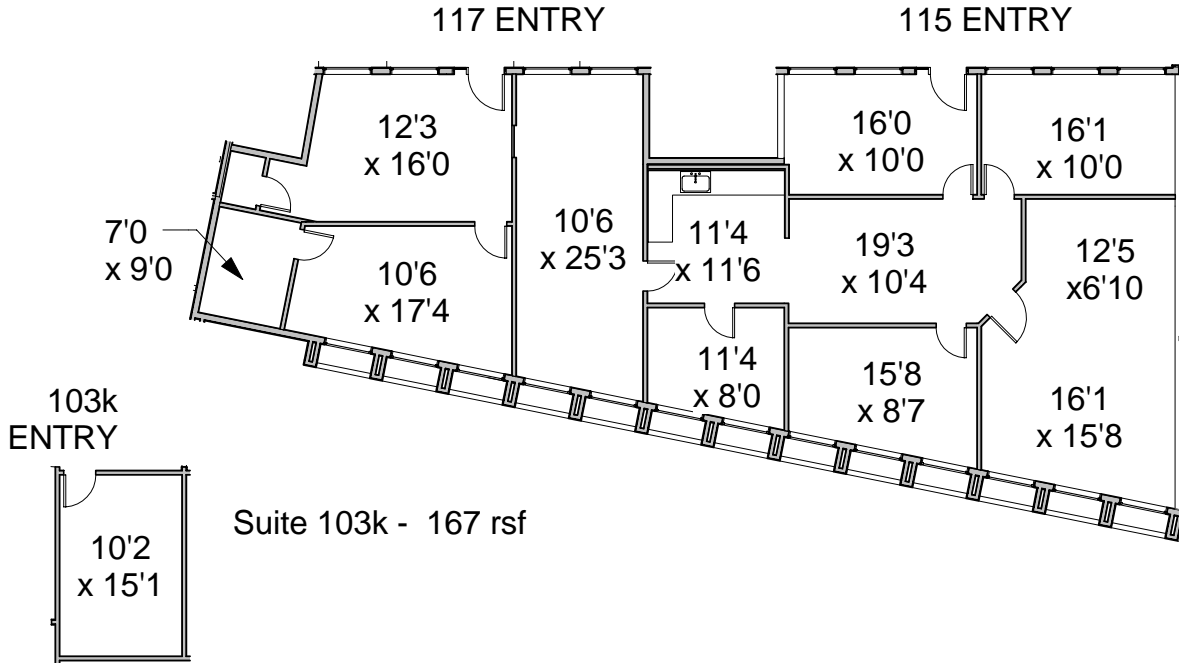

# FLOOR PLAN

4300 S. I-10 SERVICE ROAD  
METAIRIE, LA

Suite 115 - 1880 rsf

Suite 117 - 613 rsf

103k  
ENTRY

Suite 103k - 167 rsf

103S  
ENTRY

Suite 103S - 185 rsf

103T  
ENTRY

Suite 103T - 200 rsf

ENTRY  
209

Suite 209 - 1,450 rsf

Suite 103M - 184 rsf

Suite 103L - 187 rsf

SCALE: 1/16" = 1'-0"