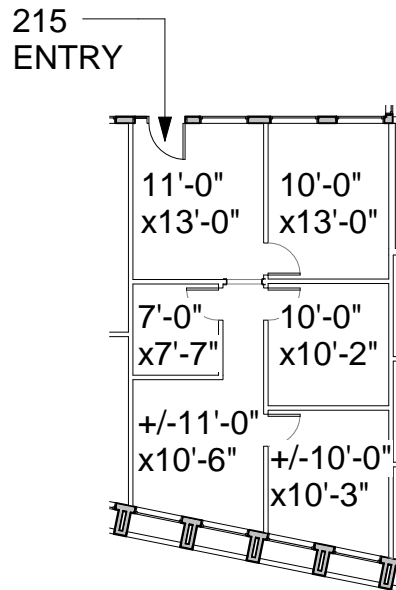

FLOOR PLAN

4300 S. I-10 SERVICE ROAD
METAIRIE, LA

Suite 103V - 336 rsf

Suite 109 - 1,413 rsf

Suite 112 - 1,055 rsf

Suite 215 - 862 rsf