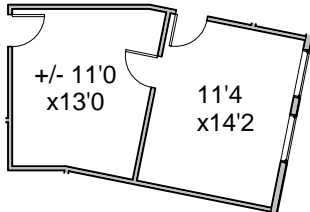

# FLOOR PLAN

4300 S. I-10 SERVICE ROAD  
METAIRIE, LA

Suite 115 - 1880 rsf

Suite 117 - 613 rsf

103k  
ENTRY

Suite 103k - 167 rsf

103S  
ENTRY

Suite 103S - 185 rsf

103T  
ENTRY

Suite 103T - 200 rsf

ENTRY  
209

Suite 209 - 1,450 rsf

Suite 103M - 184 rsf

Suite 103L - 187 rsf

SCALE: 1/16" = 1'-0"