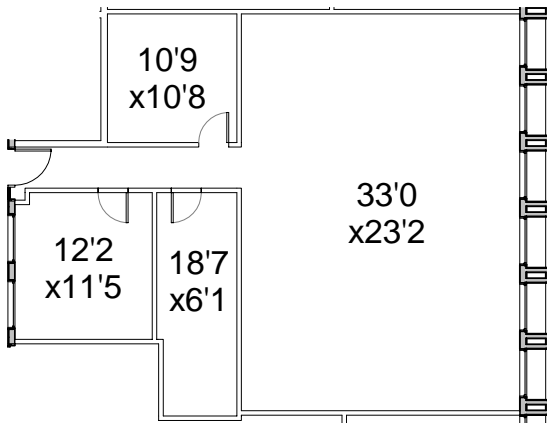

# FLOOR PLAN

4300 S. I-10 SERVICE ROAD  
METAIRIE, LA

Suite 115 - 1880 rsf

Suite 117 - 613 rsf

103k  
ENTRY

Suite 103k - 167 rsf

103S  
ENTRY

Suite 103S - 185 rsf

103T  
ENTRY

Suite 103T - 200 rsf

ENTRY  
209

Suite 209 - 1,450 rsf

Suite 103M - 184 rsf

Suite 103L - 187 rsf

SCALE: 1/16" = 1'-0"